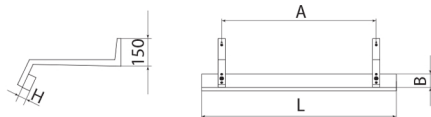

Видео

Наименование	Код заказа	Световой поток, лм	Мощность, Вт	Размеры, ЛxВxНхА, мм	Масса, кг
Master LED-01	0144020011-50	1600	18	1065x80x45x850	3,0
Master LED-03	0140036011-50	3200	36	1065x80x45x850	3,1